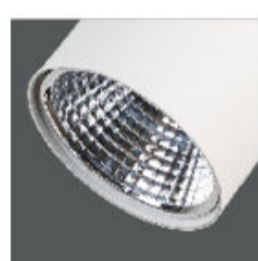

Cover
Helder glas.

WEDA HE

De WEDA HE railarmaturen zijn duurzaam en uiterst geschikt als efficiënte verlichtingsoplossing. Het armatuur is beschikbaar in alle denkbare retailkleuren: groente, fruit, kaas, vlees, zeevruchten, brood, mode, kunst, premium white, tunable white en volspectrum. Daarnaast heeft het een ruime keuze uit verschillende stralingshoeken, accessoires en anti- verblindingsopties:

De WEDA HE is nu ook in beschikbaar in een ultra-variant met een Lm/W performance van maar liefst 171Lm/W (WEDA UHE) en een variant met een verwisselbare led, die gemakkelijk te vervangen is zonder speciaal gereedschap (WEDA HE X-Flip).

Wat ons betreft heeft de Weda HE alles waar het hart van een lichtprofessional sneller van gaat kloppen.

Wilt u de WEDA HE verwerken binnen uw verlichtingsproject? Neem voor meer informatie contact met ons op!

Facet gemetalliseerde reflector
15°, 25°, 40° en 65°.